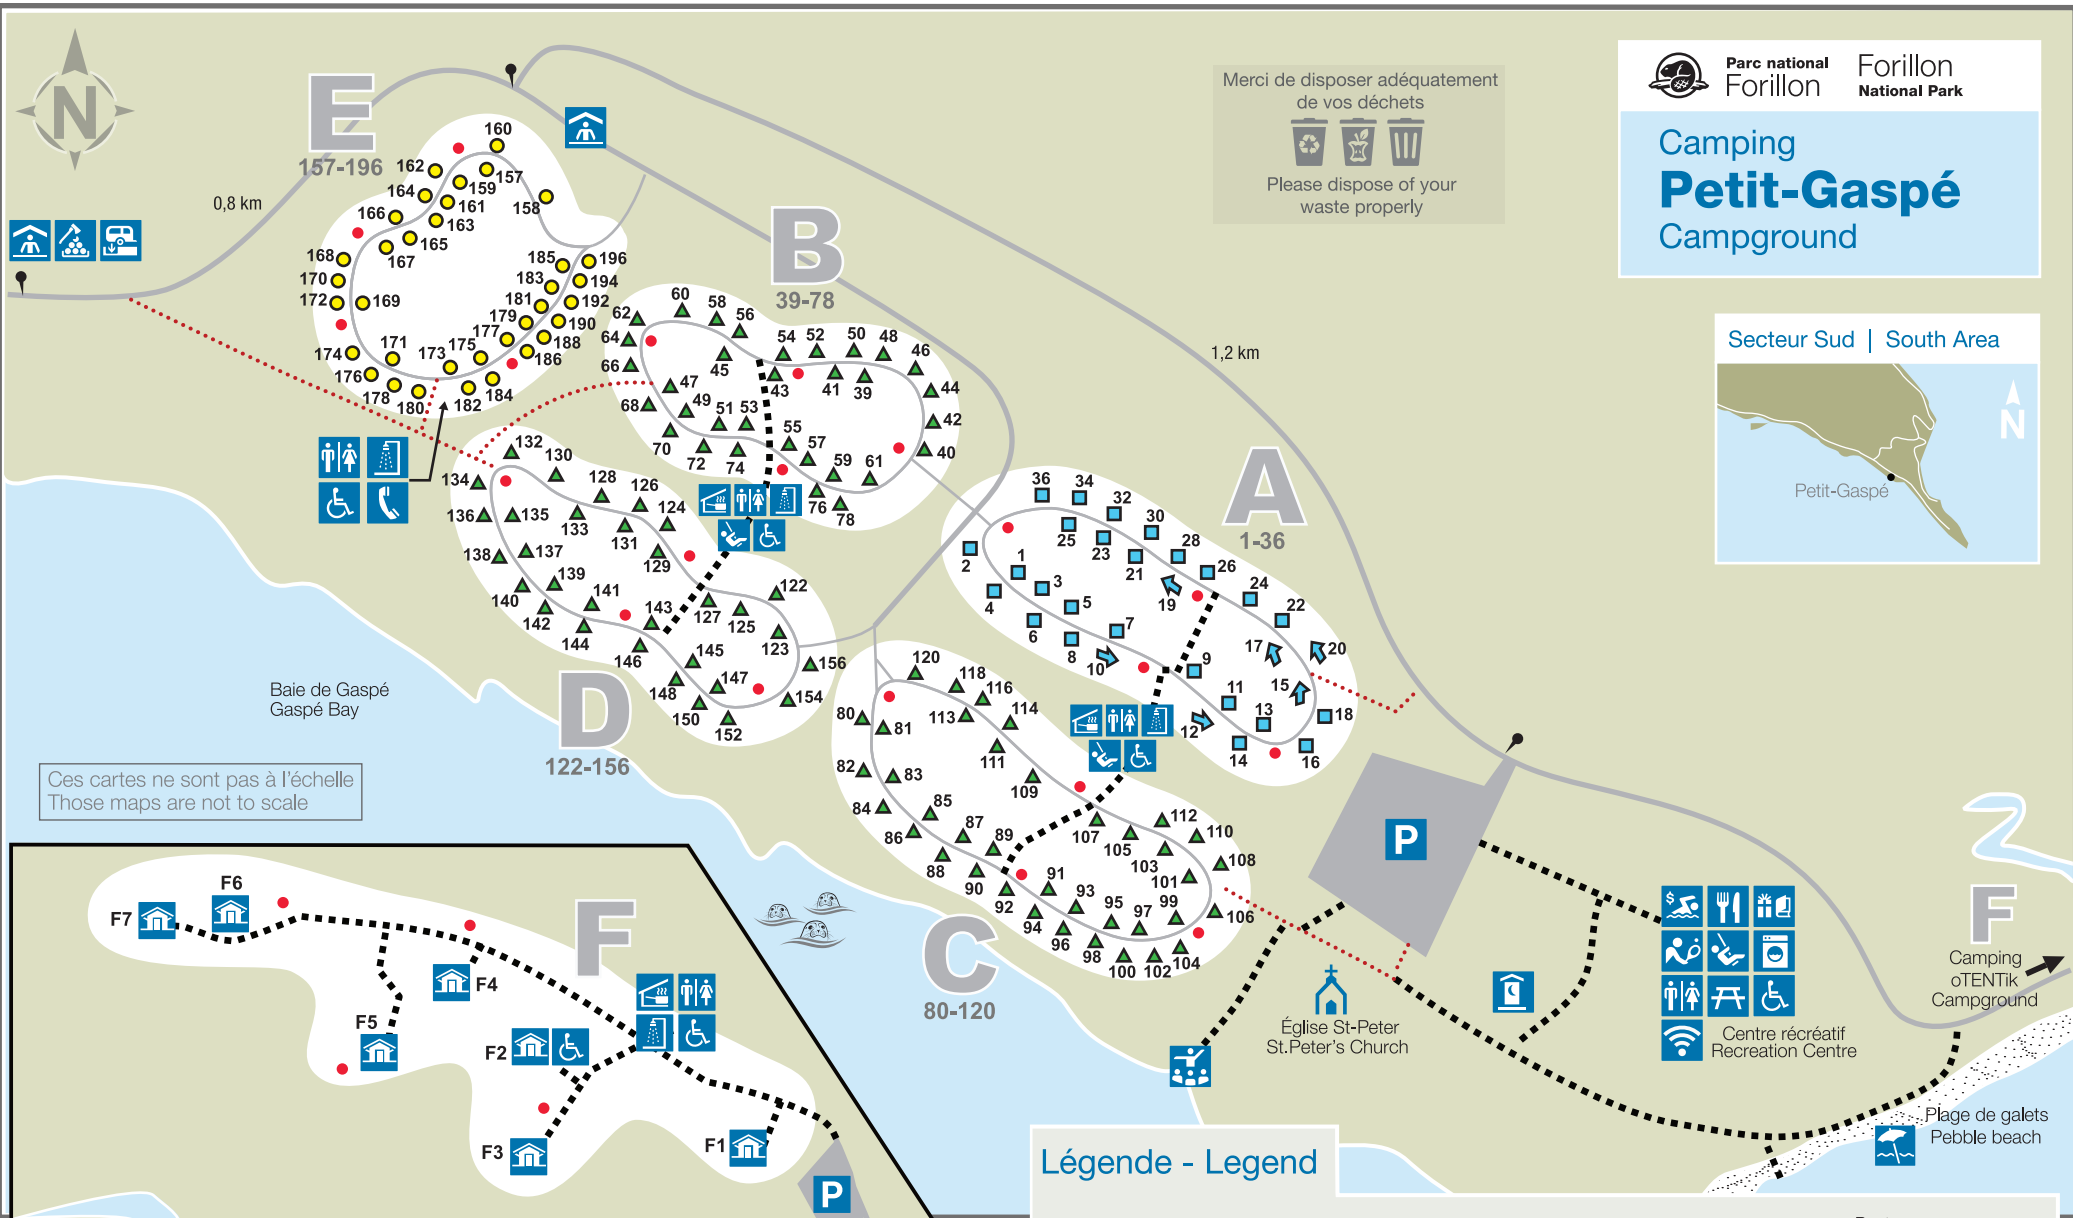

Camping Petit-Gaspé Campground

Merci de disposer adéquatement de vos déchets
Please dispose of your waste properly

Secteur Sud | South Area

Ces cartes ne sont pas à l'échelle
Those maps are not to scale

Camping Petit-Gaspé oTENTik Campground

Légende - Legend

- | | | | |
|---------------------------------------|-------------------------------|---|---|
| Kiosque
Kiosk | Tente oTENTik
oTENTik tent | Restaurant | Route
Road |
| Abri de cuisine
Kitchen shelter | Toilette sèche
Dry toilet | Buanderie
Laundry | Sortie d'urgence
Emergency exit |
| Toilettes
Toilets | Piscine
Pool | Boutique souvenir
Gift shop | Sentier
Trail |
| Douches
Showers | Tennis | Stationnement
Parking | Avec eau et électricité
With water and electricity |
| Bois à brûler
Firewood | Terrain de jeux
Playground | Accès universel
Universal Access | Avec électricité
With electricity |
| Amphithéâtre
Amphitheatre | Pique-nique
Picnicking | Aire Wi-Fi
WiFi Hotspot | Sans services
Without services |
| Station de vidange
Dumping station | Plage
Beach | Site à sens unique
Pull through campsite | Point d'eau potable
Drinking water outlet |