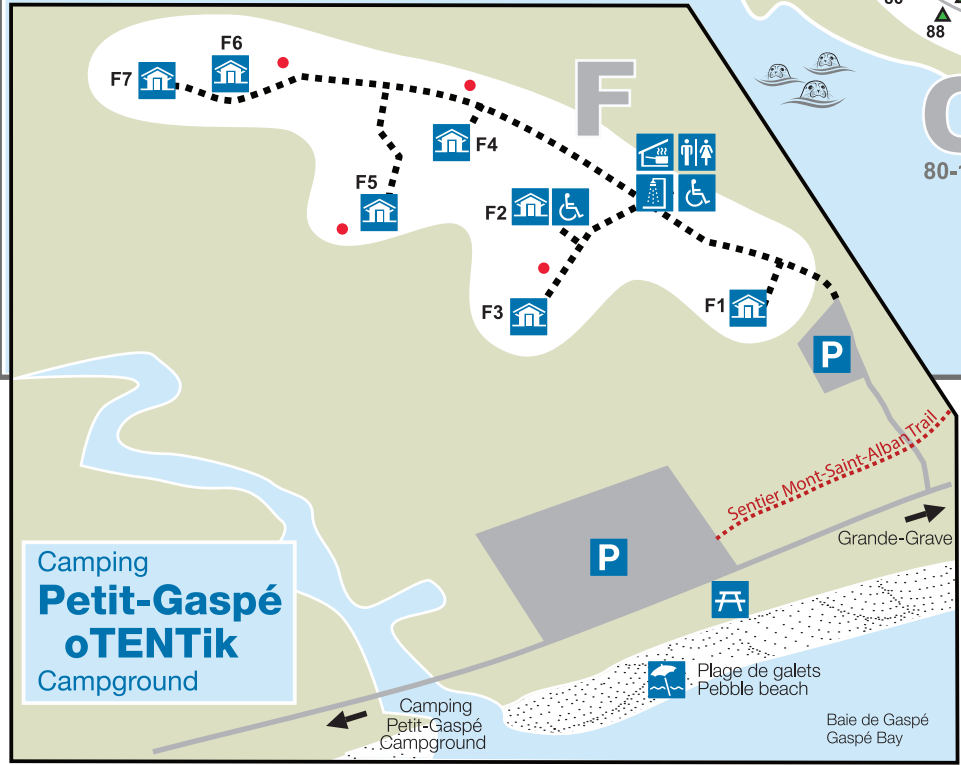

Camping Petit-Gaspé Campground

Merci de disposer adéquatement de vos déchets
Please dispose of your waste properly

Secteur Sud | South Area

Ces cartes ne sont pas à l'échelle
Those maps are not to scale

Camping Petit-Gaspé oTENTik Campground

Légende - Legend

- | | | | |
|---------------------------------------|-------------------------------|---|---|
| Kiosque
Kiosk | Tente oTENTik
oTENTik tent | Restaurant | Route
Road |
| Abri de cuisine
Kitchen shelter | Toilette sèche
Dry toilet | Buanderie
Laundry | Sortie d'urgence
Emergency exit |
| Toilettes
Toilets | Piscine
Pool | Boutique souvenir
Gift shop | Sentier
Trail |
| Douches
Showers | Tennis | Stationnement
Parking | Avec eau et électricité
With water and electricity |
| Bois à brûler
Firewood | Terrain de jeux
Playground | Accès universel
Universal Access | Avec électricité
With electricity |
| Amphithéâtre
Amphitheatre | Pique-nique
Picnicking | Aire Wi-Fi
WiFi Hotspot | Sans services
Without services |
| Station de vidange
Dumping station | Plage
Beach | Site à sens unique
Pull through campsite | Point d'eau potable
Drinking water outlet |