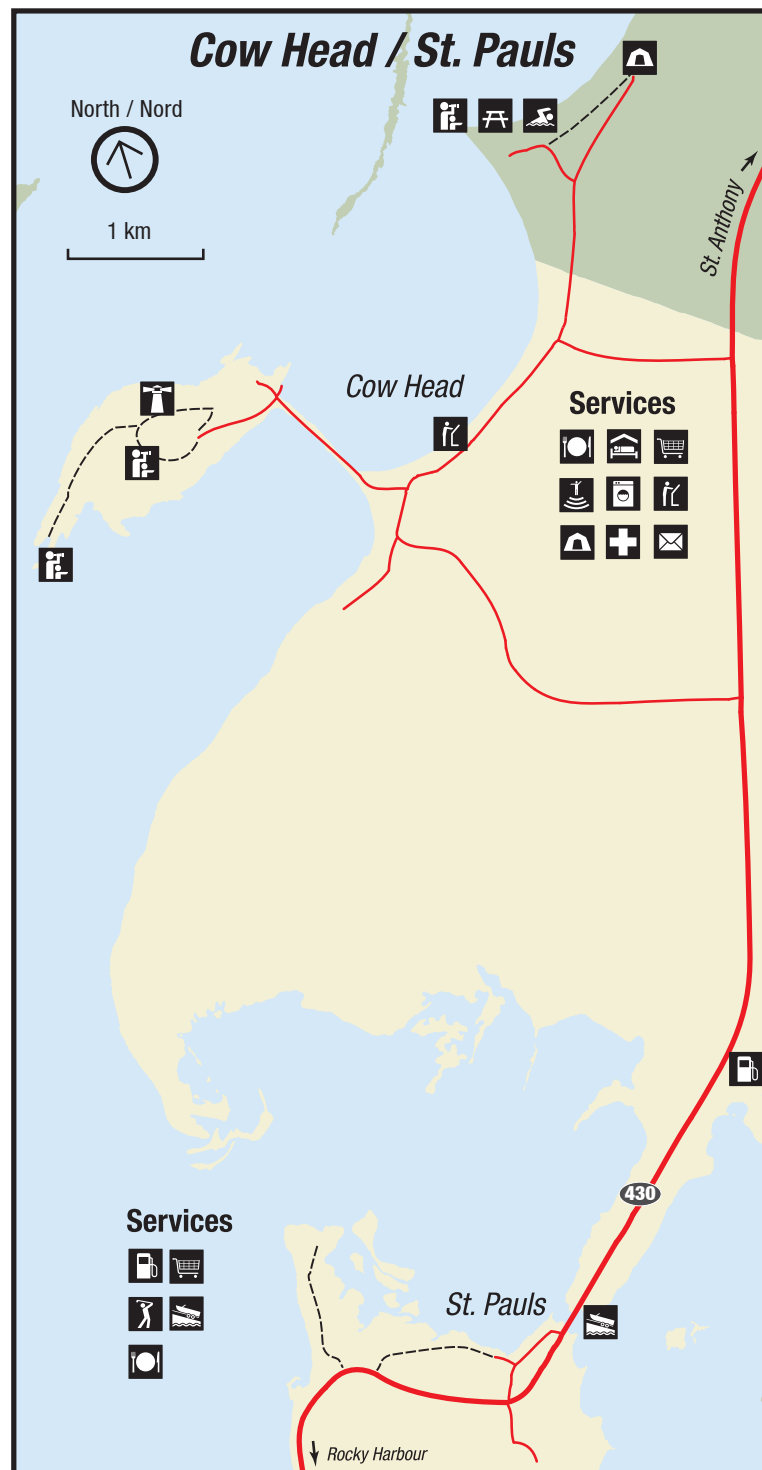

Community Maps / Cartes de communautés

Legend / Légende

- Restaurant / Restaurant
- Accommodations / Hébergement
- Campground / Terrain de camping
- Gas / Essence
- Charging Station / Borne de recharge
- Groceries / Épicerie
- Laundry / Laverie
- Bank / Banque
- Post Office / Bureau de poste
- Hospital / Hôpital
- Medical Clinic / Clinique médicale
- Pharmacy / Pharmacie
- Police / Poste de police
- Information / Renseignements
- Exhibition / Exposition
- Boat Tour / Excursion en bateau
- Picnic Area / Aire de pique-nique
- Viewpoint / Point de vue
- Lighthouse / Phare
- Swimming / Baignade
- Boat Launch / Rampe de mise à l'eau
- Theatre Festival / Festival de théâtre
- Golf / Golf

Trail / Sentier -----

National Park / Parc national

Emergency Numbers / Numéros d'urgence

- Emergency / Urgence 911
- Hospital / Hôpital 1-709-458-2211
- Parks Canada Emergency Services / Services d'urgence de Parcs Canada 1-877-852-3100
- Wildlife Incidents / Incidents liés à la faune 1-877-852-3100