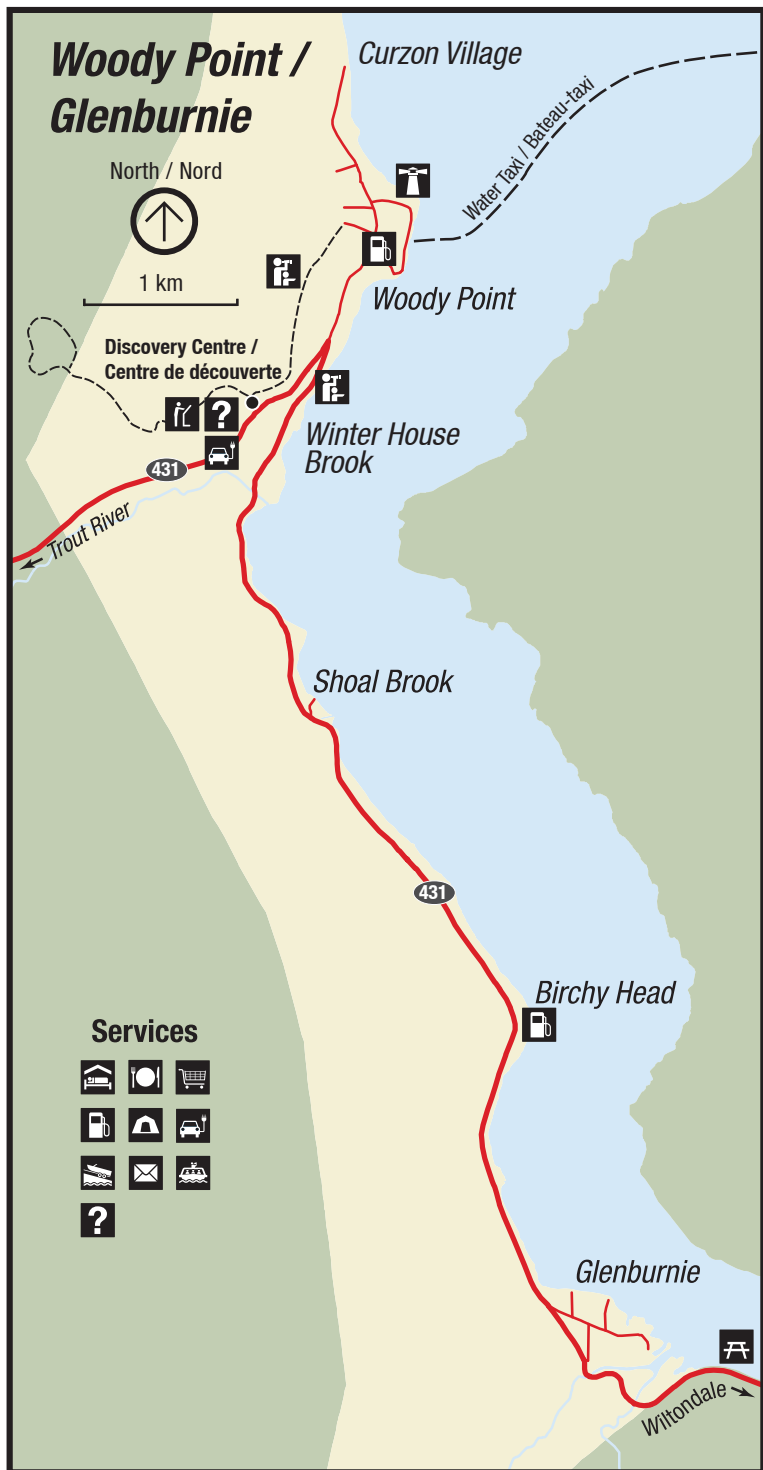

Community Maps / Cartes de communautés

Legend / Légende

- Restaurant / Restaurant
- Accommodations / Hébergement
- Campground / Terrain de camping
- Gas / Essence
- Charging Station / Borne de recharge
- Groceries / Épicerie
- Laundry / Laverie
- Bank / Banque
- Post Office / Bureau de poste
- Hospital / Hôpital
- Medical Clinic / Clinique médicale
- Pharmacy / Pharmacie
- Police / Poste de police
- Information / Renseignements
- Exhibition / Exposition
- Boat Tour / Excursion en bateau
- Picnic Area / Aire de pique-nique
- Viewpoint / Point de vue
- Lighthouse / Phare
- Swimming / Baignade
- Boat Launch / Rampe de mise à l'eau
- Theatre Festival / Festival de théâtre
- Golf / Golf

Trail / Sentier -----

National Park / Parc national

Emergency Numbers / Numéros d'urgence

- Emergency / Urgence 911
- Hospital / Hôpital 1-709-458-2211
- Parks Canada Emergency Services / Services d'urgence de Parcs Canada 1-877-852-3100
- Wildlife Incidents / Incidents liés à la faune 1-877-852-3100